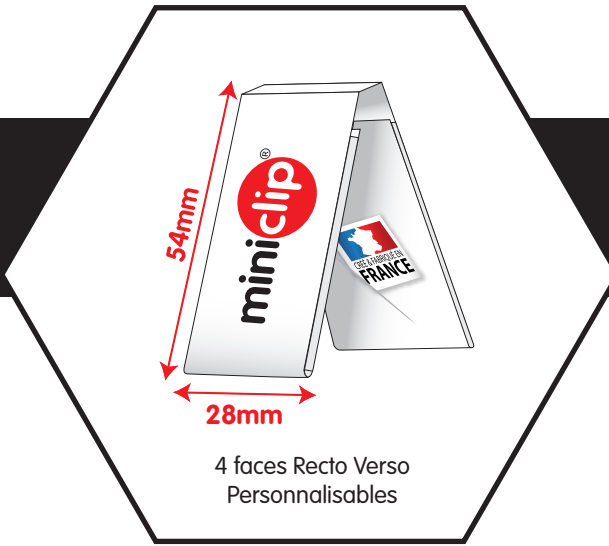

mini clip®

Le Cliptou
taille réduite
avec la même
puissance

FORCE 2 Fixe jusqu'à 10 A4 80g
LE MOINS PUISSANT - (Badge chemise...)

Quantité	Prix Unitaire H.T	Frais de Port
100 ex	3,09 €	28 €
200 ex	2,18 €	28 €
400 ex	1,51 €	28 €
1000 ex	1,16 €	28 €
2500 ex	0,91 €	34 €
4500 ex	0,88 €	34 €
10 000 ex	0,84 €	34 €

FORCE 1 Fixe jusqu'à 20 A4 80g
LE PLUS PUISSANT - (Badge veste...)

Quantité	Prix Unitaire H.T	Frais de Port
100 ex	3,46 €	28 €
200 ex	2,55 €	28 €
400 ex	1,87 €	28 €
1000 ex	1,54 €	28 €
2500 ex	1,25 €	34 €
4500 ex	1,24 €	34 €
10 000 ex	0,84 €	34 €

POSSIBILITÉ DE RÉALISATION MAQUETTE = frais techniques 40€