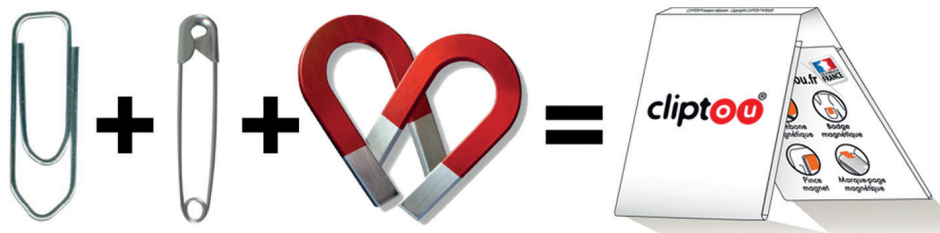

Badge

Magnet 4 faces

Pince Magnétique

Porte Nom

Support de com
**magnétique,
multi-usages
et personnalisable**

Trombone Magnétique

cliptou

C'est quoi ?

Le Cliptou c'est
UN SUPPORT DE COMMUNICATION IMPRIMÉ :

MAGNÉTIQUE

s'aimante recto verso

PERSONNALISABLE

à votre marque

MULTI-USAGE

utilisable comme marque-page, badge,
trombone et pince magnétique...

CRÉÉ et FABRIQUÉ EN FRANCE

**TROMBONE
magnétique**

**BADGE
magnétique**

**PINCE
magnétique**

**MARQUE-PAGE
magnétique**

cliptou®

La surface de
marquage d'une face
d'un CLIPTOU est de
5,4 x 4cm

FORCE 2 Fixe jusqu'à 10 A4 80g
LE MOINS PUISSANT - (Badge chemise...)